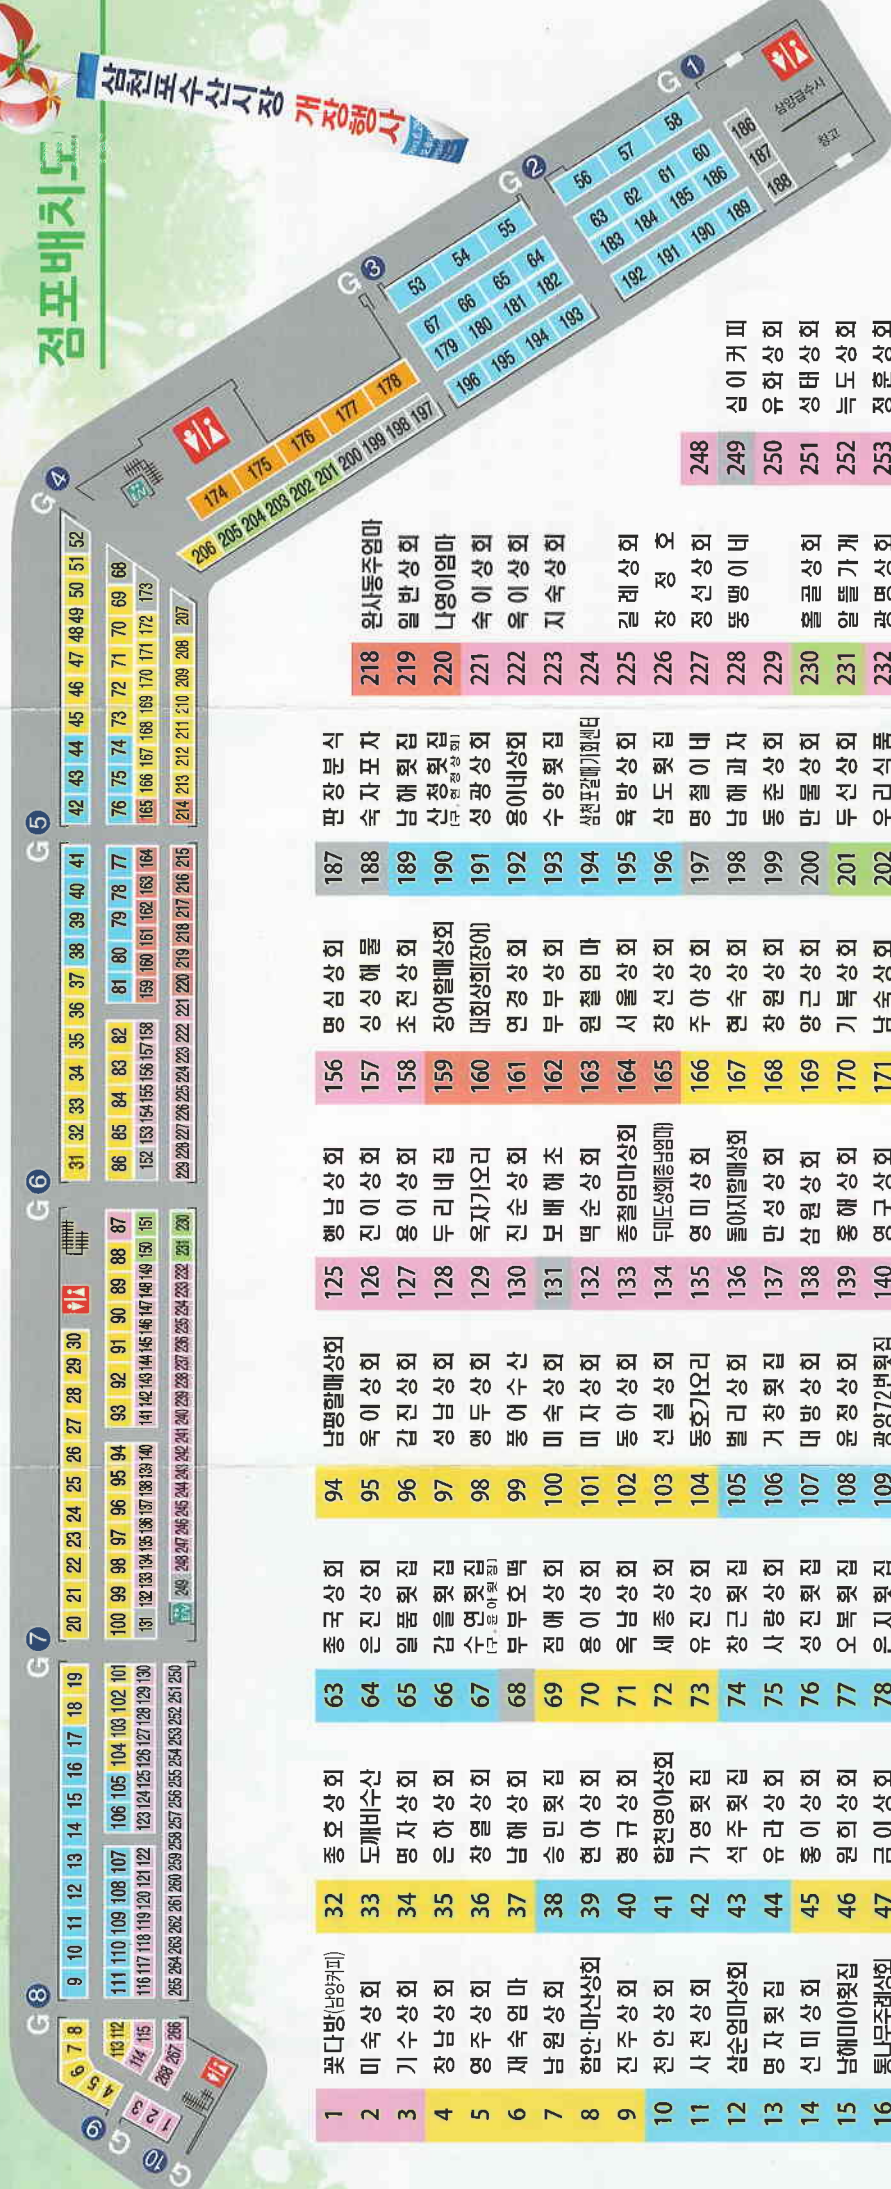

점포배치도

- 선어
- 활어/테트
- 패류
- 활어도마
- 채소
- 견어물
- 기타

1	꽃다방(남양커피)	32	종호상회	63	중국상회	94	남평할매상회	125	행남상회	156	명심상회	187	판장분식	218	임시동주엄마	248	심이커피
2	미숙상회	33	도깨비수산	64	은진상회	95	욱이상회	126	진이상회	157	싱상해물	188	숙자포자	219	일반상회	249	유화상회
3	기수상회	34	명자상회	65	일품횡집	96	감진상회	127	웅이상회	158	조선상회	189	남해횡집	220	나영이엄마	250	성태상회
4	장남상회	35	은하상회	66	갈을횡집	97	성남상회	128	두리내집	159	장어할매상회	190	산정횡집	221	숙이상회	251	누도상회
5	영주상회	36	창열상회	67	수영횡집	98	행두상회	129	옥자기오리	160	대외상회(장어)	191	성광상회	222	욱이상회	252	정훈상회
6	재숙엄마	37	남해상회	68	부부오떡	99	증어수산	130	진순상회	161	연경상회	192	웅이내상회	223	죽이상회	253	수진상회
7	남원상회	38	승민횡집	69	점애상회	100	미숙상회	131	보배해초	162	부부상회	193	수영횡집	224	지숙상회	254	힐구내
8	협안-마산상회	39	현아상회	70	웅이상회	101	미지상회	132	떡순상회	163	원철엄마	194	성전포칼매(제빵)	225	길례상회	255	오성호상회
9	진주상회	40	형규상회	71	욱남상회	102	등아상회	133	증철엄마상회	164	서울상회	195	육방상회	226	장정호	256	은정상회
10	천안상회	41	합천영아상회	72	세종상회	103	신실상회	134	뒤덕상회(동남매)	165	장신상회	196	삼도횡집	227	정선상회	257	명숙상회
11	사천상회	42	가영횡집	73	유진상회	104	동호기오리	135	영미상회	166	주아상회	197	명철이내	228	봉뽕이내	258	명해수산
12	삼순엄마상회	43	석주횡집	74	창근횡집	105	별리상회	136	틀이지할매상회	167	현숙상회	198	남해과자	229	동뽕이내	259	성염상회
13	명자횡집	44	유라상회	75	사랑상회	106	거창횡집	137	만성상회	168	창원상회	199	동춘상회	230	졸글상회	260	성염상회
14	선미상회	45	홍이상회	76	대방상회	107	대방상회	138	삼원상회	169	양근상회	200	만물상회	231	알뜰가게	261	수봉상회
15	남해미아횡집	46	원희상회	77	운정상회	108	운정상회	139	중해상회	170	기북상회	201	두신상회	232	광명상회	262	민주상회
16	통나무주례상회	47	금이상회	78	은지횡집	109	공양72번횡집	140	영구상회	171	남숙상회	202	우리식물	233	홍성상회	263	해신상회
17	현주상회	48	숙이상회	79	종현횡집	110	형제상회	141	인철상회	172	백호상회	203	쌍보상회	234	수영상회	264	범양상회
18	미아상회	49	영란상회	80	대박횡집	111	미정상회(상두이내)	142	혜림엄마상회	173	할매해장국집	204	민실상회	235	정성상회	265	현이내상회
19	정철상회	50	태환상회	81	장현상회	112	남양상회	143	지중해	174	순창견어물	205	미영채소	236	정성상회	266	식이상회
20	초록물고기	51	미진상회	82	우민상회	113	승운상회	144	준영상회	175	사랑견어물	206	삼전포호떡	237	승복상회	267	선태상회
21	영이상회	52	함안분식	83	현복상회	114	창민상회	145	성훈상회	176	부산견어물	207	대시모(분정식)	238	승리상회	268	주혜상회
22	곽군수산	53	실안상회	84	등림상회	115	영애해물	146	은누리상회	177	금연어물(장)	208	수아수산	239	교막할매상회		
23	순미상회	54	아름횡집	85	성일상회	116	시동상회	147	만복상회	178	남양견어물	209	남진상회	240	장포할매상회		
24	영자상회	55	두꺼비집	86	미경상회	117	호성상회	148	해동상회	179	미래횡집	210	대호상회	241	미자상회		
25	꼭지상회	56	해광수산(횡집)	87	장구상회	118	길수상회	149	금성상회	180	진주회수산	211	창신할매	242	맹구상회		
26	배진상회	57	정해수산	88	결매기시루상회	119	동금상회	150	거북상회	181	장호상회	212	광주상회	243	희아상회		
27	제일상회	58	인월상회	89	병주상회	120	박여시해물	151	진아체상회	182	대건횡집	213	광주상회	244	동진상회		
28	상천네기오리	59	바다찾집	90	지성상회	121	천정엄마해물	152	시계절상회	183	용두횡집	214	자뽕상회(엄마)	245	식진상회		
29	금정호상회	60	광주수산	91	영미상회	122	영숙엄마상회	153	양이내	184	정음상회	215	미영엄마	246	기원상회		
30	옥민열음	61	재영횡집	92	안숙상회	123	성민상회	154	미혜상회	185	수양상회	216	진화상회	247	창광상회		
31	수아와다섯	62	초음상회	93	만석상회	124	지훈상회	155	수연호해물	186	마생횡집	217	부용상회				